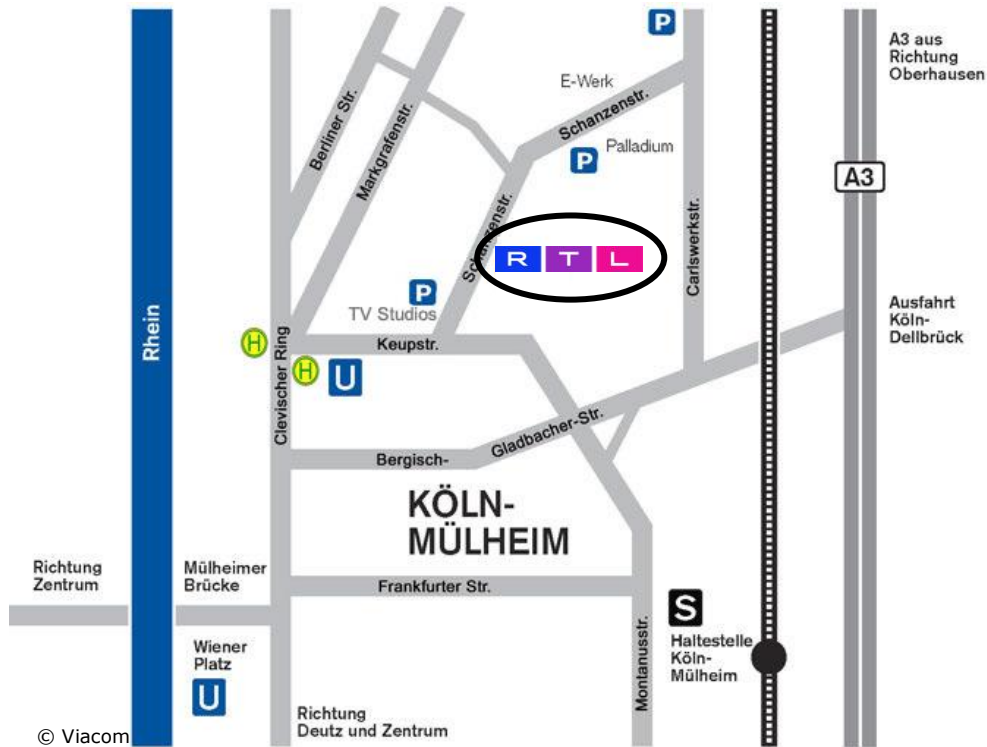

TV-Studio Köln, Schanzenstrasse 22, 51063 Köln-Mülheim

LAGEPLAN

© Viacom

Bitte beachten Sie Folgendes bei „RTL Topnews“:

Es handelt sich hier um eine Aufzeichnung! Geplantes Ende ca. 18:30 Uhr!
 Für den Einlass/Kartenausgabe gilt eine der 3G-Voraussetzungen!
 Die Tickets erhalten Sie vor Ort von der Firma Endemo!ShineGermany!
 Es gilt bis zur Einnahme der Plätze die Maskenpflicht!
 Geben Sie bitte alle Jacken, Taschen als auch Handys an der Garderobe ab!
 Wir bitten um Ihr Verständnis!

Anreise mit dem Auto z.B.:

- über die A3, bis zur Ausfahrt Köln-Dellbrück, (ab da ist das E-Werk ausgeschildert) rechts auf die Bergisch Gladbacher Straße, nach der Unterführung direkt wieder rechts in die Carlswerkstraße, die dann zur Schanzenstraße wird.

Anreise mit der Bahn z.B.:

- Bahn: mit den Linien 4 / 13 / 17 / 18 / 19 bis Wiener Platz. Die Linie 4 fährt dann eine Station weiter bis Haltestelle Keupstrasse.
- S-Bahn: S6 bis Bahnhof Mülheim und dann weiter mit Bus 152/153 bis zur Keupstrasse.