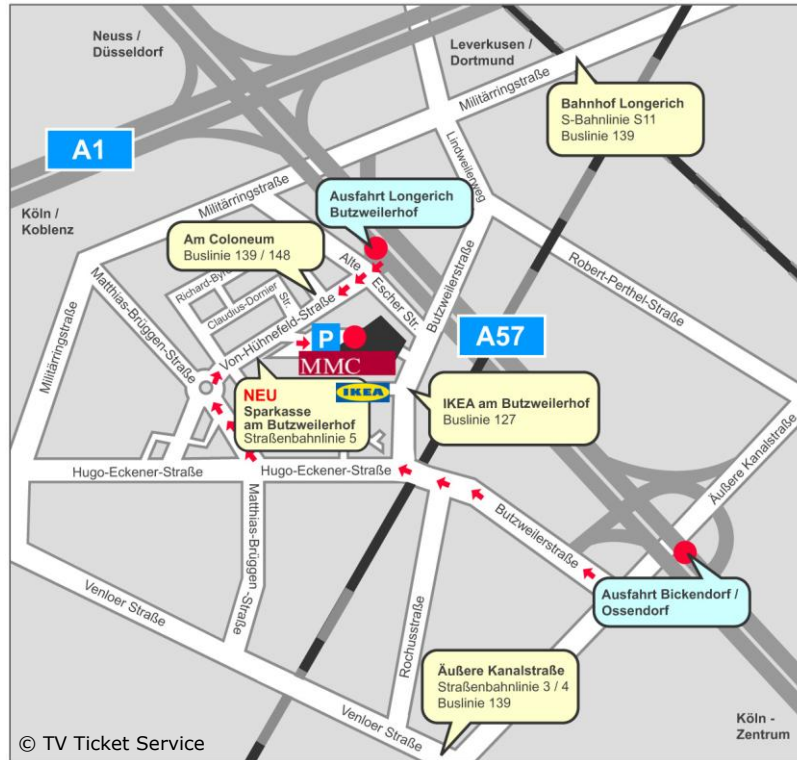

MMC Coloneum, Am Coloneum 1, 50829 Köln-Ossendorf

LAGEPLAN

Bitte beachten Sie Folgendes bei „Voll verschossen mit Ralf Schmitz“:

- Es gelten für den Einlass die 2G-Voraussetzungen!
- Maskenpflicht bis zur Einnahme des Sitzplatzes!
- Männer und Frauen sitzen im Studio getrennt!
- Geben Sie bitte alle Jacken und Taschen an der Garderobe ab!
- Wir bitten um Ihr Verständnis!

Anreise mit dem Auto z.B.:

- A1 Richtung Düsseldorf bis Kreuz Köln-Nord.
- A57 Richtung Köln-Zentrum **bis neue Abfahrt Longerich/Butzweilerhof**.
- Von der Abfahrt her auf der Straße bleiben, bereits die „Von-Hünefeld-Straße“.
- Nach ca. 500m einen „U-Turn“ machen, so dass das „Coloneum“ auf der rechten Seite liegt.
- Nutzen Sie bitte den Besucherparkplatz auf dem Gelände (**Kosten max 10€**).
- Bei Überlastung gibt es begrenzte Parktaschen auf der „Von-Hünefeld-Straße“.
- Vom Parkplatz aus sehen Sie dann den großen Haupteingang des Coloneums.

Anreise mit der Bahn z.B.:

- Straßenbahn **Linie 5** bis Endstation „**Sparkasse Am Butzweilerhof**“.
- S-Bahn S11 bis Haltestelle „**Longerich**“
- Die **letzte Strassenbahn Linie 5** fährt von Mo-Fr um 0.38 Uhr von der HS „**Sparkasse Am Butzweilerhof**“
- **Am Wochenende** (Sa & So & Feiertags) fährt die Linie 5 ab 0.38 Uhr nur noch 1x die Stunde bis 5.08 Uhr. Ab dann wieder nach regulärem Fahrplan.