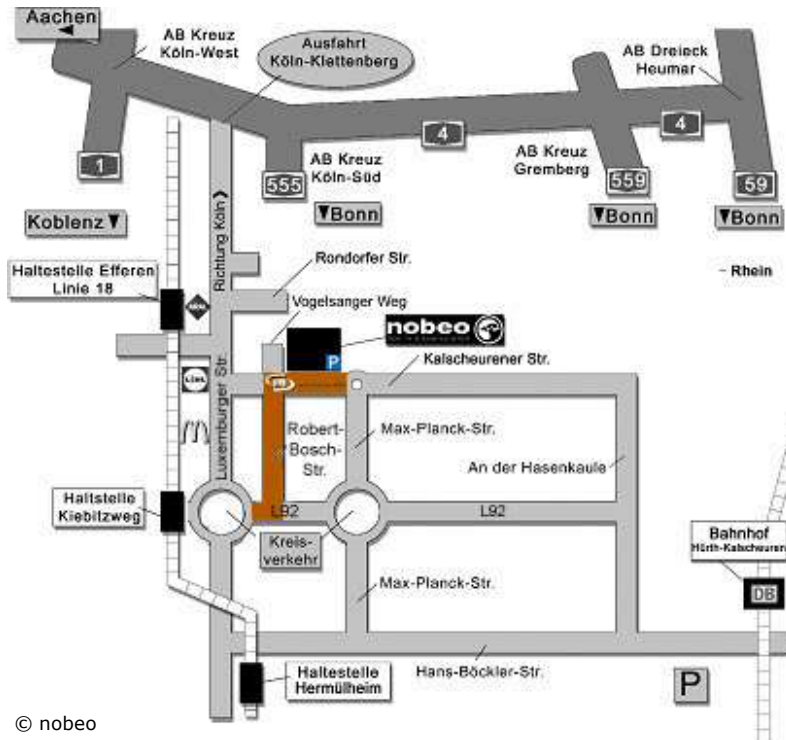

nobeo Studio 8, Kalscheurener Str. 89, 50354 Hürth

LAGEPLAN

© nobeo

„Liebe Zuschauer, da wir häufig **internationale Stars** in der Chartshow präsentieren, sind wir leider gezwungen, auf den weltweiten **Tourkalender** der Stars **Rücksicht zu nehmen** und eine Voraufzeichnung zu machen. Das bedeutet, dass Sie Stars live erleben können, mit **denen Sie nicht gerechnet haben** - aber umgekehrt auch, dass der eine oder andere Künstler eben **nicht immer live dabei** sein kann. Auf jeden Fall erwartet Sie ein buntes und interessantes Programm!“ (I&U TV)

### Anreise mit dem Auto z.B.:

- A4, Ausfahrt Köln-Klettenberg.
- An der Ampel links auf die Luxemburger Str. abbiegen.
- Am „McDonalds“ weiter geradeaus halten bis zum Kreisverkehr.
- Nehmen Sie im Kreisverkehr die 3. Ausfahrt auf die L92 (Jägerpfad).
- Nach ca. 200m links auf die Robert-Bosch-Str. abbiegen („Medienmeile Hürth“).
- Die nobeo Studios befinden sich nach ca. 500 m auf der linken Seite.

### Anreise mit der Bahn z.B.:

- Vom Kölner Hauptbahnhof mit der Straßenbahn Linie 18 Richtung Brühl/Bonn.
- An der Haltestelle „Efferen“ aussteigen.
- Gehen Sie dann bitte zu Fuß weiter in die Kalscheurener Str.
- Nach ca. 800 m befinden sich die nobeo-Studios auf der linken Seite.