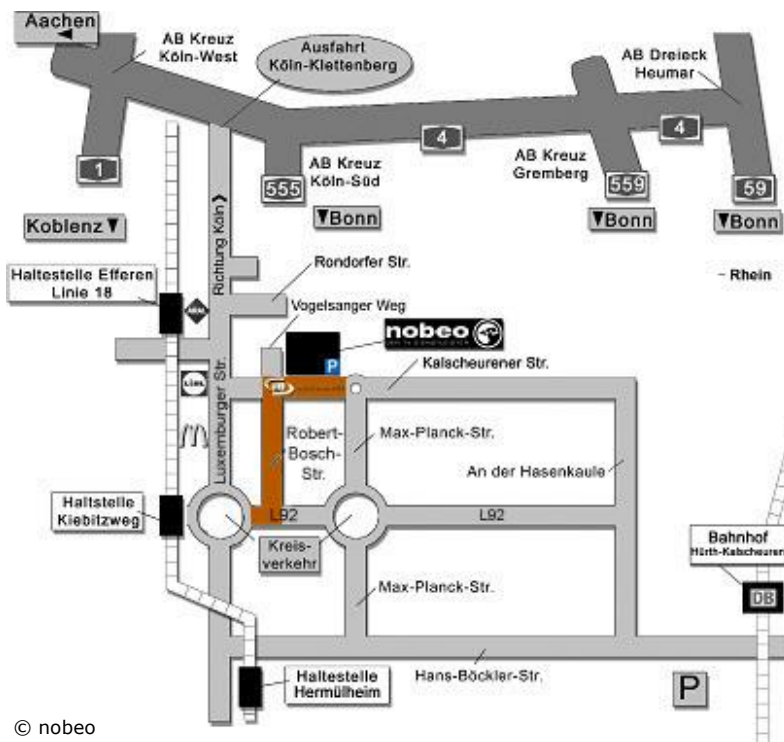

nobeo Studio 8, Kalscheurener Str. 89, 50354 Hürth

LAGEPLAN

© nobeo

Aus **sicherheitstechnischen Gründen** bitten wir Sie, alle Jacken, Taschen (auch Handtaschen) und Fotoapparate an der versicherten Garderobe **abzugeben**. Ihre Eintrittskarten erhalten Sie bei unseren Kollegen von „EndemolShine“! Wir bitten um Ihr Verständnis!

Anreise mit dem Auto z.B.:

- A4, Ausfahrt Köln-Klettenberg.
- An der Ampel links auf die Luxemburger Str. abbiegen.
- Am „McDonalds“ weiter geradeaus halten bis zum Kreisverkehr.
- Nehmen Sie im Kreisverkehr die 3. Ausfahrt auf die L92 (Jägerpfad).
- Nach ca. 200m links auf die Robert-Bosch-Str. abbiegen („Medienmeile Hürth“).
- Die nobeo Studios befinden sich nach ca. 500 m auf der linken Seite.

Anreise mit der Bahn z.B.:

- Vom Kölner Hauptbahnhof mit der Straßenbahn Linie 18 Richtung Brühl/Bonn.
- An der Haltestelle „Efferen“ aussteigen.
- Gehen Sie dann bitte zu Fuß weiter in die Kalscheurener Str.
- Nach ca. 800 m befinden sich die nobeo-Studios auf der linken Seite.