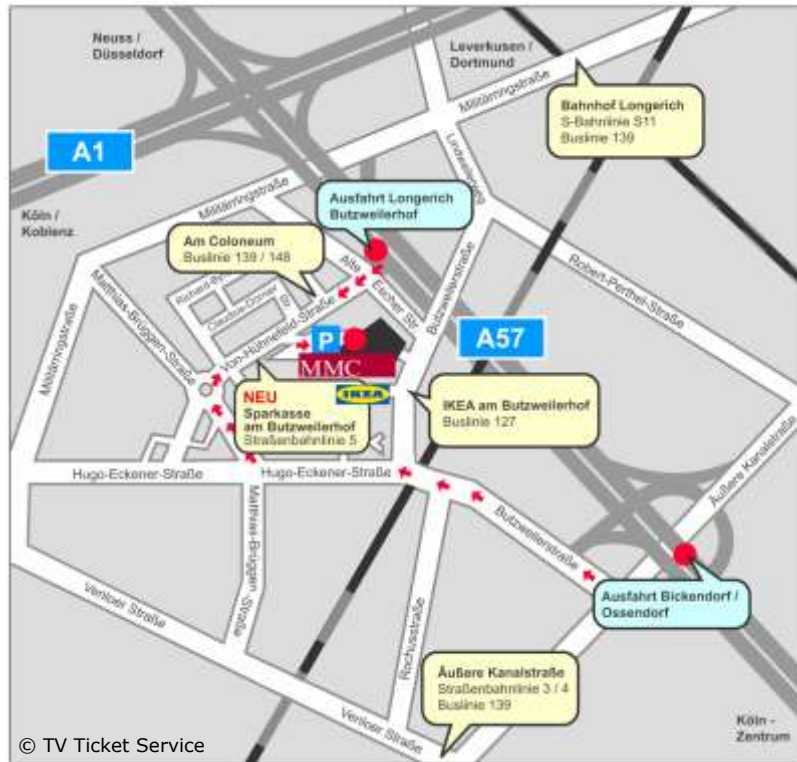

MMC Coloneum, Am Coloneum 1, 50829 Köln-Ossendorf

L
A
G
E
P
L
A
N

Bitte beachten Sie Folgendes bei „Genial daneben – Das Quiz“:

Es handelt sich hier immer um eine Aufzeichnung! Dauer ca. 1,5 Stunden!
Geben Sie bitte alle Jacken und Taschen an der Garderobe ab!

Wir bitten um Ihr Verständnis!

Anreise mit dem Auto z.B.:

- A1 Richtung Düsseldorf bis Kreuz Köln-Nord.
- A57 Richtung Köln-Zentrum **bis neue Abfahrt Langerich/Butzweilerhof**.
- Von der Abfahrt her auf der Straße bleiben, bereits die „Von-Hünefeld-Straße“.
- Nach ca. 500m einen „U-Turn“ machen, so dass das „Coloneum“ auf der rechten Seite liegt.
- Nutzen Sie bitte den Besucherparkplatz auf dem Gelände (**Kosten max 10€**).
- Bei Überlastung gibt es begrenzte Parktaschen auf der „Von-Hünefeld-Straße“.
- Vom Parkplatz aus sehen Sie dann den großen Haupteingang des Coloneums.

Anreise mit der Bahn z.B.:

- Straßenbahn **Linie 5** bis Endstation „**Sparkasse Am Butzweilerhof**“.
- S-Bahn S11 bis Haltestelle „Langerich“
- Die **letzte Strassenbahn Linie 5** fährt von Mo-Fr um 0.38 Uhr von der HS „Sparkasse Am Butzweilerhof“
- **Am Wochenende** (Sa & So & Feiertags) fährt die Linie 5 ab 0.38 Uhr nur noch 1x die Stunde bis 5.08 Uhr. Ab dann wieder nach regulärem Fahrplan.