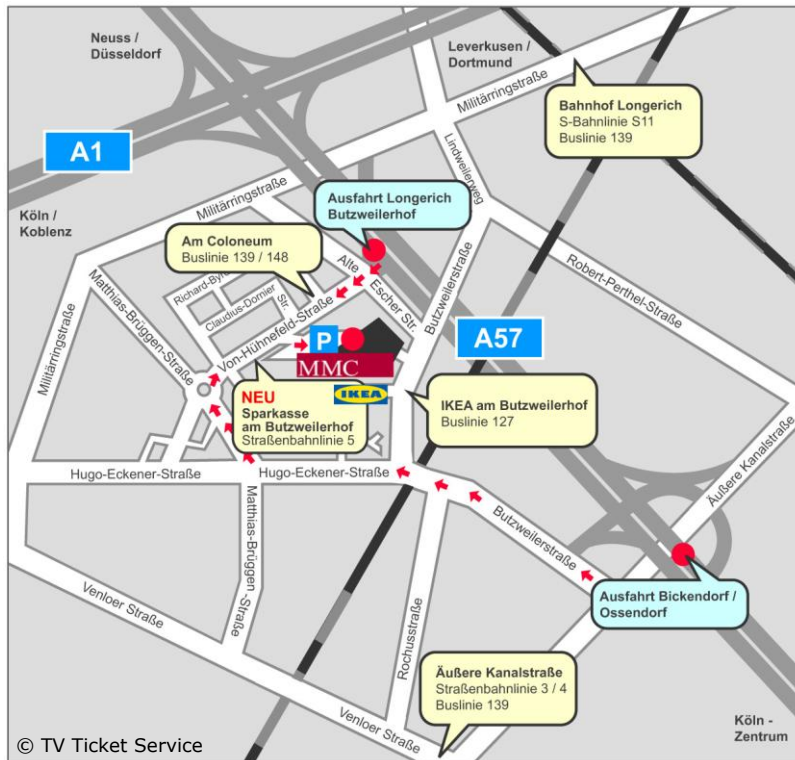

MMC Coloneum, Am Coloneum 1, 50829 Köln-Ossendorf

LAGEPLAN

Bitte beachten Sie Folgendes bei „Genial daneben“:

Es handelt sich hier um Aufzeichnungen! Teilweise buchen Sie Doppel-Aufzeichnungen!
 Bis zur Einnahme des Sitzplatzes gilt die Maskenpflicht!
 Geben Sie bitte alle Jacken und Taschen an der Garderobe ab!
 Wir bitten um Ihr Verständnis!

Anreise mit dem Auto z.B.:

- A1 Richtung Düsseldorf bis Kreuz Köln-Nord.
- A57 Richtung Köln-Zentrum **bis neue Abfahrt Langerich/Butzweilerhof**.
- Von der Abfahrt her auf der Straße bleiben, bereits die „Von-Hünefeld-Straße“.
- Nach ca. 500m einen „U-Turn“ machen, so dass das „Coloneum“ auf der rechten Seite liegt.
- Nutzen Sie bitte den Besucherparkplatz auf dem Gelände (**Kosten max 10€**).
- Bei Überlastung gibt es begrenzte Parktaschen auf der „Von-Hünefeld-Straße“.
- Vom Parkplatz aus sehen Sie dann den großen Haupteingang des Coloneums.

Anreise mit der Bahn z.B.:

- Straßenbahn **Linie 5** bis Endstation „**Sparkasse Am Butzweilerhof**“.
- S-Bahn S11 bis Haltestelle „Langerich“
- Die **letzte Strassenbahn Linie 5** fährt von Mo-Fr um 0.38 Uhr von der HS „Sparkasse Am Butzweilerhof“
- **Am Wochenende** (Sa & So & Feiertags) fährt die Linie 5 ab 0.38 Uhr nur noch 1x die Stunde bis 5.08 Uhr. Ab dann wieder nach regulärem Fahrplan.

THAUER

3sat

ZDF@BAUHAUS

sky

WOLFRUM