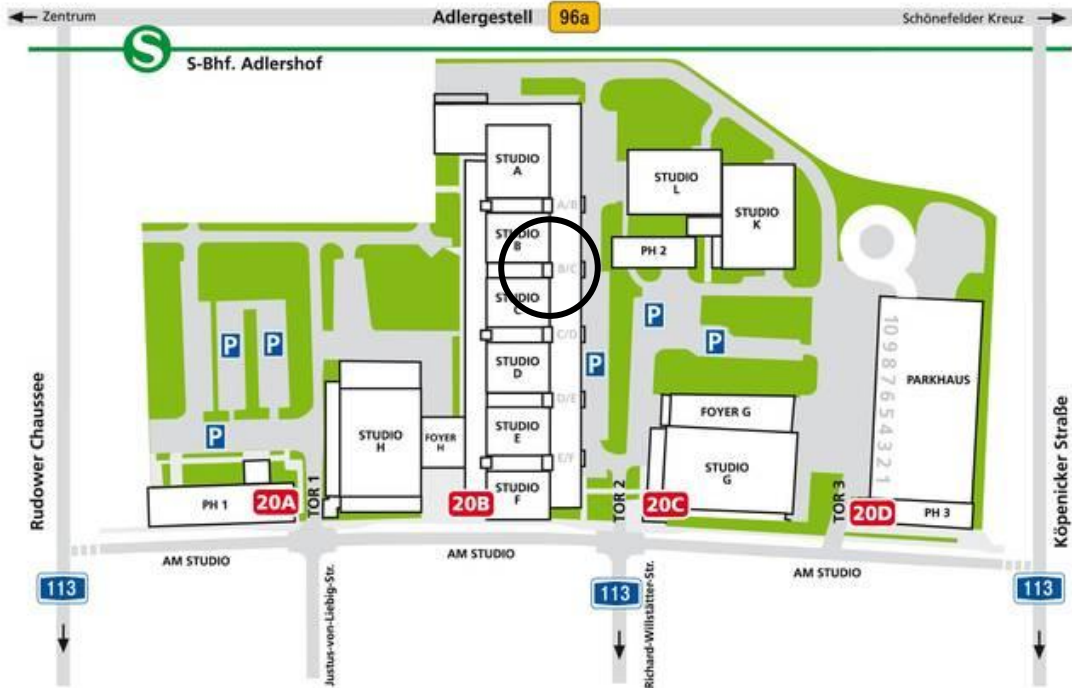

Studio Berlin-Adlershof, Am Studio 20c, 12489 Berlin
Einlass/Treffpunkt: über Dekoqana Studio B/C

LAGEPLAN

© Studio Berlin Adlershof

Wichtige Informationen bei „hart aber fair“!

- * Für die Kartenausgabe gelten die 2G-Voraussetzungen mit jeweiligem Nachweis!
- * Kurzfristig kann es immer zu produktionsbedingten Änderungen kommen!
- * Dies kann die Beginnzeit als leider auch der Produktionsort (Wechsel mit Berlin) sein!
 - * Hierüber werden Sie dann von uns informiert!
- * Es handelt sich hier immer um eine Livesendung! Dauer ca. 75min!
- * Geben Sie bitte alle Jacken, Taschen und Handys an der Garderobe ab!
Wir bitten um Ihr Verständnis!

Anreise mit dem Auto z.B.:

- Vom Alexanderplatz aus die B96a stadtauswärts.
- Auf dem Adlergestell rechts in die Rudower Chaussee (S-Bahn Unterführung).
- An der Ampel links in die Straße „Am Studio“ einbiegen.
- Parkmöglichkeit entlang der Straßen.
- Gehen Sie dann bitte zum Treffpunkt „Am Studio 20b“.

Bitte planen Sie einen möglichen Stau auf dem Adlergestell ein!

Anreise mit der Bahn z.B.:

- Mit der S8, S9 oder S46 Richtung Stadtauswärts bis Haltestelle Adlershof.
- Dann ca. 10 Min Fußweg in die Rudower Chaussee.
- An der nächsten Ampel links in die Straße „Am Studio“ (ehem. Agastraße).
- Der Treffpunkt befindet sich dann „Am Studio 20b“.