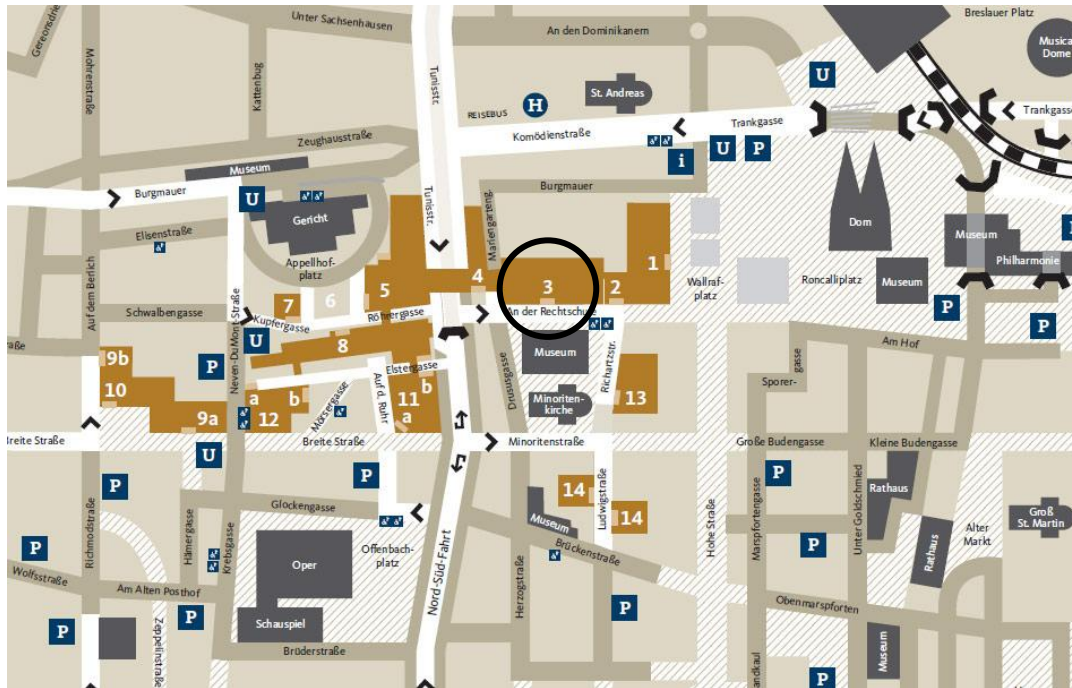

**WDR Studio, An der Rechtschule 2, 50667 Köln**  
**Eingang: gegenüber Museum für Angewandte Kunst**

LAGEPLAN

© WDR

### Anreise mit dem Auto z.B.:

- Das WDR Studio „An der Rechtschule“ befindet sich in der Innenstadt.
- Kostenpflichtige Parkplätze befinden sich im Umfeld des Studios an der Straße bzw. nutzen Sie die angrenzenden Parkhäuser (**Symbole P auf der Karte**)
- Der Eingang befindet sich gegenüber des Museums für Angewandte Kunst.

### Anreise mit der Bahn z.B.:

- Alle bekannten Bahnmöglichkeiten bis zum Kölner Hauptbahnhof.
- Oder Anreise über die U-Bahnstationen (Hauptbahnhof) bzw. Appellhofplatz u.a. mit den Linien 3, 4, 5, 16, 18.
- Fußweg von beiden Stationen aus jeweils ca. 5min.
- Der Eingang befindet sich gegenüber des Museums für Angewandte Kunst.