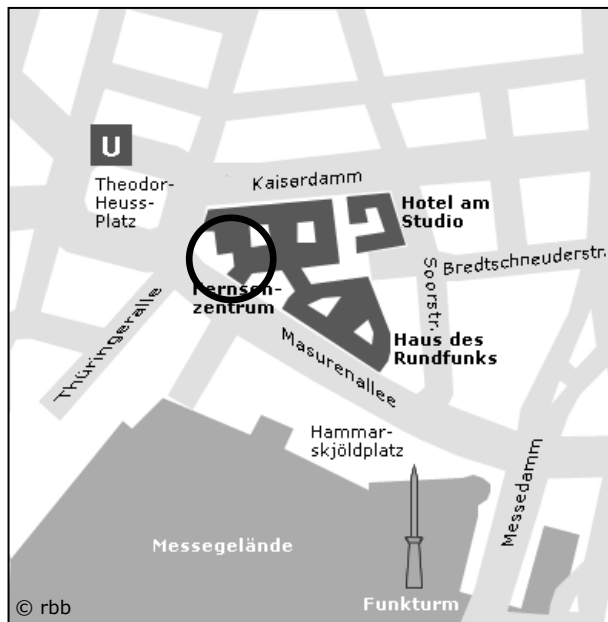

rbb Fernsehzentrum, Studio A, Masurenallee 16-20, 14057 Berlin

LAGEPLAN

Hauptsächlich handelt es sich bei „rbb praxis“ um eine LIVE-Sendung!

Achten Sie daher auf die Ankunftszeit!

Wir bitten daher um Ihr Verständnis!

Anreise mit dem Auto z.B.:

- Von Süden und Osten über Berliner Ring (A10) bis Dreieck Nuthetal dann die A115 Richtung Berlin, am Ende der AVUS (Dreieck Funkturm), Ausfahrt Messegelände/Kaiserdamm abfahren und hinter dem Messegelände links abbiegen in die Masurenallee. Parkplätze vor den Messehallen 18/19.
- Von Norden über die Stadtautobahn A 115 bis Ausfahrt Kaiserdamm, über die Königin-Elisabeth-Straße, den Kaiserdamm überqueren, über Messedamm bis zur Masurenallee, rechts in die Masurenallee abbiegen, 200 m bis zum SFB. Parkplätze vor den Messehallen 18/19.

Anreise mit der Bahn z.B.:

- U 2 Richtung Ruhleben, bis Theodor-Heuss-Platz (ab Bhf Zoologischer Garten)

Unser Team wünscht Ihnen gute Unterhaltung bei „RBB PRAXIS“!

RTL

phoenix

Unter den Linden

NDR

SPORTCLUB