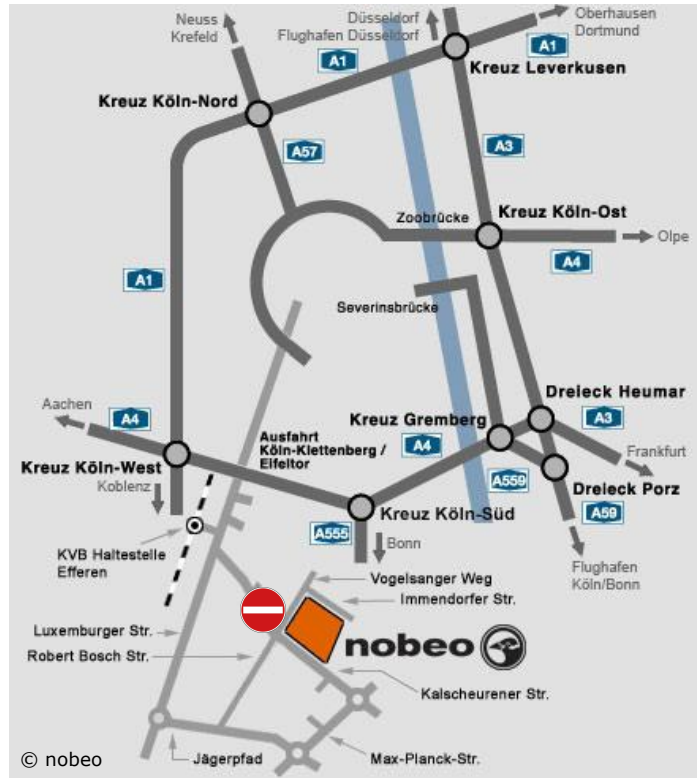

nobeo Studio 1, Kalscheurener Str. 89, 50354 Hürth

LAGEPLAN

© nobeo

Bitte beachten Sie Folgendes bei „Stern TV“:

Es handelt sich hier um Livesendungen! Geplantes Ende ca. 0 Uhr!
Es gilt die 2G Regelung! On top wird vor Ort ein Schnelltest durch die Produktion gemacht!
Im Studio gilt bis zur Einnahme des Sitzplatzes die Maskenpflicht!
Geben Sie bitte alle Jacken und Taschen an der Garderobe ab!

Wir bitten um Ihr Verständnis!

Anreise mit dem Auto z.B.:

- A4, Ausfahrt Köln-Klettenberg.
- An der Ampel links auf die Luxemburger Str. abbiegen.
- Am „McDonalds“ weiter geradeaus halten bis zur neuen Kreuzung.
- Hier links abbiegen auf die L92 (Jägerpfad).
- Am Kreisverkehr bitte die 2te Ausfahrt (Robert-Bosch-Str.) nehmen.
- Die nobeo Studios befinden sich nach ca. 500 m auf der linken Seite.

Achtung: Durchfahrt Kalscheurener Str./Höhe Vogelsanger Weg nicht mehr möglich!

Anreise mit der Bahn z.B.:

- Vom Kölner Hauptbahnhof mit der Straßenbahn Linie 18 Richtung Brühl/Bonn.
- An der Haltestelle „Efferen“ aussteigen.
- Gehen Sie dann bitte zu Fuß weiter in die Kalscheurener Str.
- Nach ca. 800 m befinden sich die nobeo-Studios auf der linken Seite.