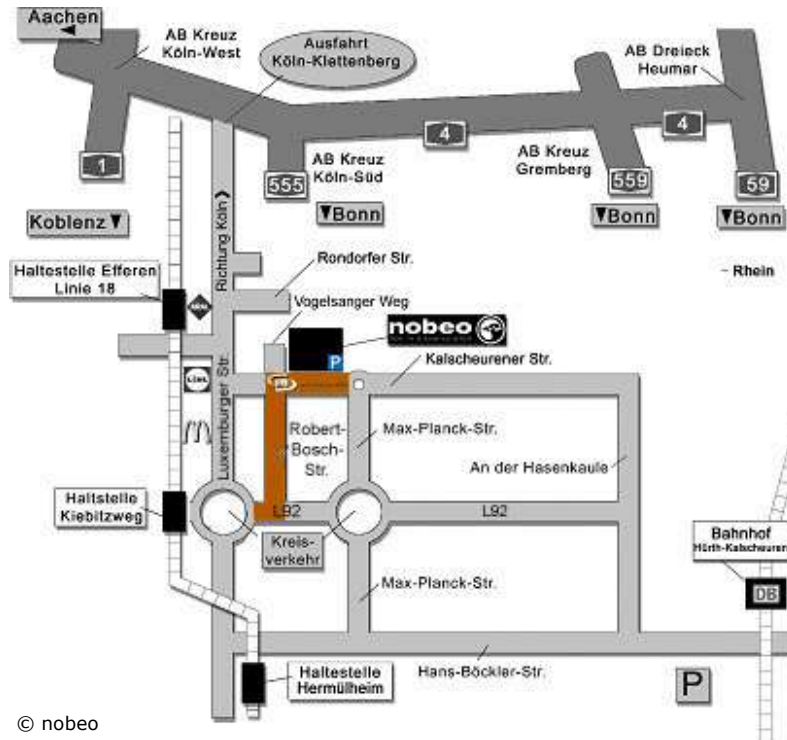

nobeo Studio 1, Kalscheurener Str. 89, 50354 Hürth

LAGEPLAN

© nobeo

Aus **sicherheitstechnischen Gründen** bitten wir Sie, alle Jacken, Taschen (auch Handtaschen), Handys und Fotoapparate an der Garderobe **abzugeben**.
Des Weiteren verzichten Sie bitte auf rein „weiße oder schwarze“ Kleidung!
Danke für Ihr Verständnis!

Anreise mit dem Auto z.B.:

- A4, Ausfahrt Köln-Klettenberg.
- An der Ampel links auf die Luxemburger Str. abbiegen.
- Am „McDonalds“ weiter geradeaus halten bis zum Kreisverkehr.
- Nehmen Sie im Kreisverkehr die 3. Ausfahrt auf die L92 (Jägerpfad).
- Nach ca. 200m links auf die Robert-Bosch-Str. abbiegen („Medienmeile Hürth“).
- Die nobeo Studios befinden sich nach ca. 500 m auf der linken Seite.

Anreise mit der Bahn z.B.:

- Vom Kölner Hauptbahnhof mit der Straßenbahn Linie 18 Richtung Brühl/Bonn.
- An der Haltestelle „Efferen“ aussteigen.
- Gehen Sie dann bitte zu Fuß weiter in die Kalscheurener Str.
- Nach ca. 800 m befinden sich die nobeo-Studios auf der linken Seite.