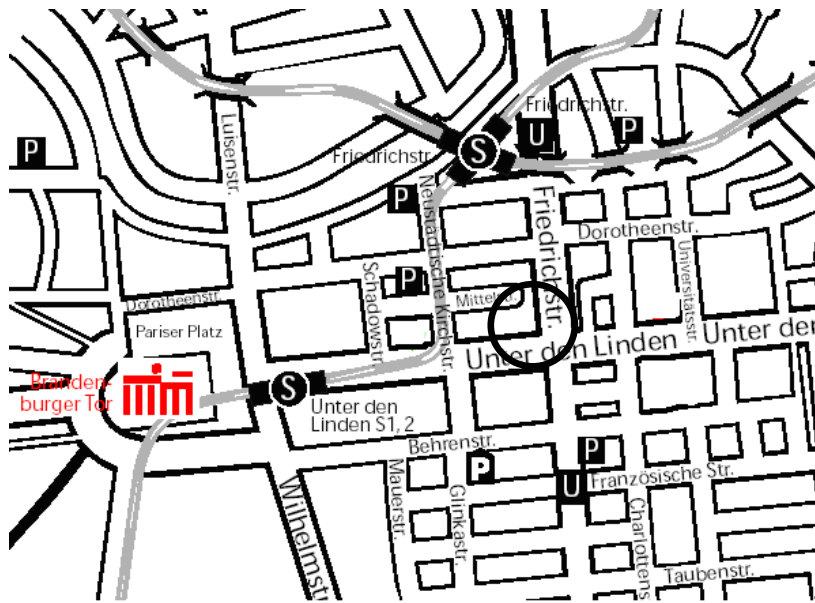

ZDF-Hauptstadtstudio, Unter den Linden 36-38, 10117 Berlin

LAGEPLAN

© Lindenlife

Achtung:

Die Produktionszeiten sind nicht immer fest an einen Tag gebunden!
Es kann aufgrund aktueller Themen zu Änderungen kommen!
Diese teilen wir Ihnen unverbindlich mit!

Wir bitten daher um Ihr Verständnis!

Anreise mit dem Auto z.B.:

- Mit dem PKW nutzen Sie bitte die öffentlichen Parkplätze rund um das Brandenburger Tor!

Anreise mit der Bahn z.B.:

- Mit der S-Bahn S1, S2, S25 bis Haltestelle Unter den Linden
- Mit der U-Bahn U55 bis Haltestelle Unter den Linden