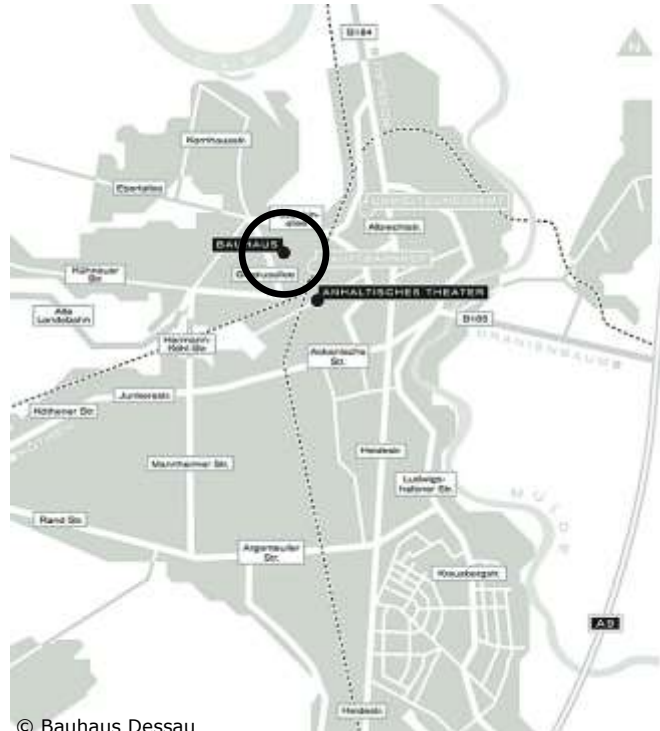

Bauhaus Dessau, Gropiusallee 38, 06846 Dessau

**L
A
G
E
P
L
A
N**

© Bauhaus Dessau

Achtung:

Aus sicherheitstechnischen Gründen bitten wir Sie alle Jacken, Taschen und Fotoapparate an der Garderobe abzugeben!

Wir bitten daher um Ihr Verständnis!

Anreise mit dem Auto z.B.:

- Die Straßen L184, L185 und L63 führen alle ins Zentrum von Dessau.
- Die „Gropiusallee“ erreichen Sie z.B. über die „Ebert- oder Puschkinallee“.
- In der Nähe des Bauhauses befinden sich auch die „Stiftung Bauhaus“ und das „Krankenhaus“.
- Parkplätze befinden sich in unmittelbarer Nähe des Bauhauses.

Anreise mit der Bahn z.B.:

- Mit den Regionalbahnen oder dem Regionalexpress bis Dessau Hbf.
- Verlassen Sie den Dessauer Hauptbahnhof durch den Westausgang.
- Von dort ist es nur noch ein kurzer Fußweg von etwa fünf Minuten zum Bauhausgebäude.

Unser Team wünscht Ihnen gute Unterhaltung bei „ZDF@BAUHAUS“!