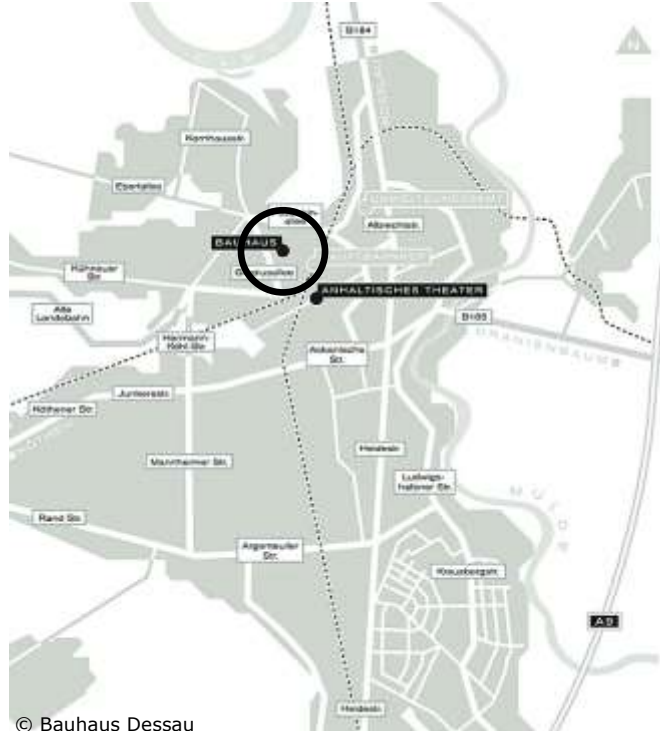

Bauhaus Dessau, Gropiusallee 38, 06846 Dessau

**L
A
G
E
P
L
A
N**

© Bauhaus Dessau

Achtung:

Aus sicherheitstechnischen Gründen bitten wir Sie alle Jacken, Taschen und Fotoapparate an der Garderobe abzugeben!

Wir bitten daher um Ihr Verständnis!

Anreise mit dem Auto z.B.:

- Die Straßen L184, L185 und L63 führen alle ins Zentrum von Dessau.
- Die „Gropiusallee“ erreichen Sie z.B. über die „Ebert- oder Puschkinallee“.
- In der Nähe des Bauhauses befinden sich auch die „Stiftung Bauhaus“ und das „Krankenhaus“.
- Parkplätze befinden sich in unmittelbarer Nähe des Bauhauses.

Anreise mit der Bahn z.B.:

- Mit den Regionalbahnen oder dem Regionalexpress bis Dessau Hbf.
- Verlassen Sie den Dessauer Hauptbahnhof durch den Westausgang.
- Von dort ist es nur noch ein kurzer Fußweg von etwa fünf Minuten zum Bauhausgebäude.

Unser Team wünscht Ihnen gute Unterhaltung bei „ZDF@BAUHAUS“!