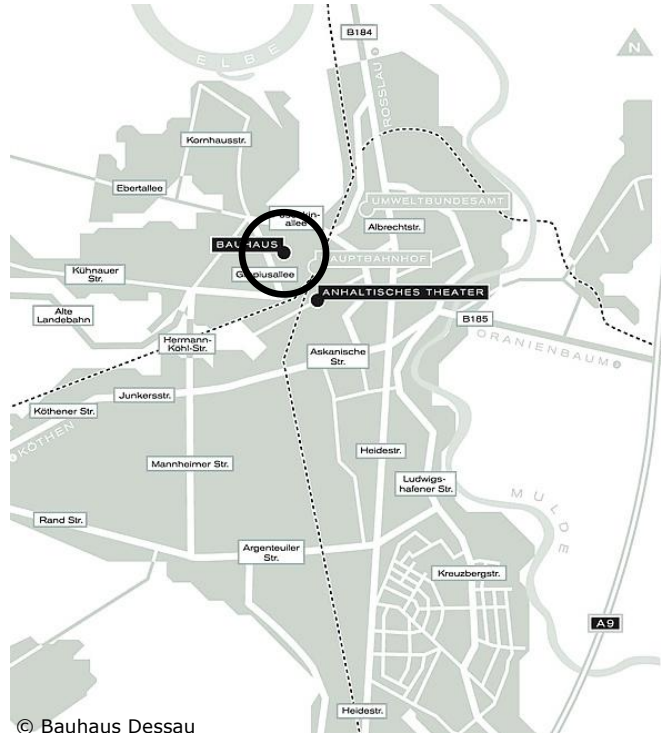

Bauhaus Dessau, Gropiusallee 38, 06846 Dessau

LAGEPLAN

© Bauhaus Dessau

Wichtige Informationen bei „Pop Around @Bauhaus“!

- * Es gibt keine G-Regelungen mehr, Maske ist freiwillig!
 - * Das Mindestalter liegt bei 16 Jahre, unter 16 Jahre kein Einlass!
 - * Der Bucher/die Bucherin muss vor Ort sein, Tickets nicht auf Dritte übertragbar!
 - * Jacken und Taschen dürfen nicht mit ins Studio genommen werden!
- Wir bitten um Ihr Verständnis!

Anreise mit dem Auto z.B.:

- Die Straßen L184, L185 und L63 führen alle ins Zentrum von Dessau.
- Die „Gropiusallee“ erreichen Sie z.B. über die „Ebert- oder Puschkinallee“.
- In der Nähe des Bauhauses befinden sich auch die „Stiftung Bauhaus“ und das „Krankenhaus“.
- Parkplätze befinden sich in unmittelbarer Nähe des Bauhauses.

Anreise mit der Bahn z.B.:

- Mit den Regionalbahnen oder dem Regionalexpress bis Dessau Hbf.
- Verlassen Sie den Dessauer Hauptbahnhof durch den Westausgang.
- Von dort ist es nur noch ein kurzer Fußweg von etwa fünf Minuten zum Bauhausgebäude.